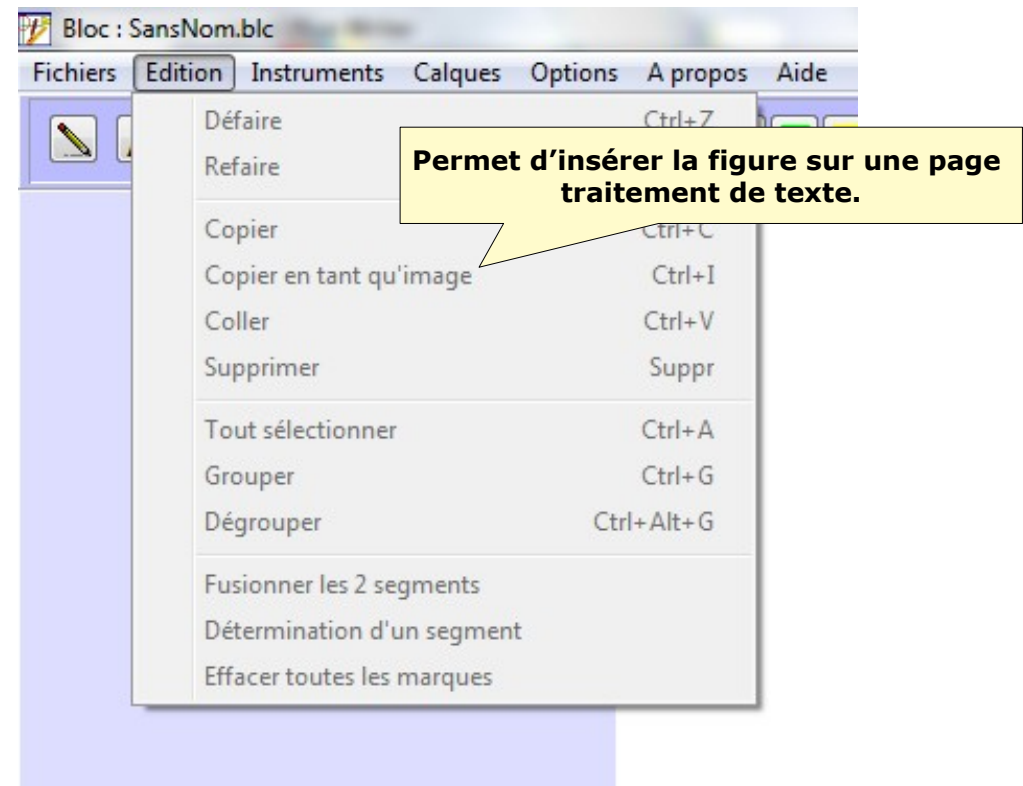

# Trousse Géo Tracé : TGT. Logiciel pour manipuler les outils géométriques. (niveau primaire / 6ème)

## Bandeau général

## Menu déroulant

**Trousse Géo Tracé : TGT. Logiciel pour manipuler les outils géométriques. (niveau primaire /6ème)**

**Trousse Géo Tracé : TGT. Logiciel pour manipuler les outils géométriques. (niveau primaire /6ème)**