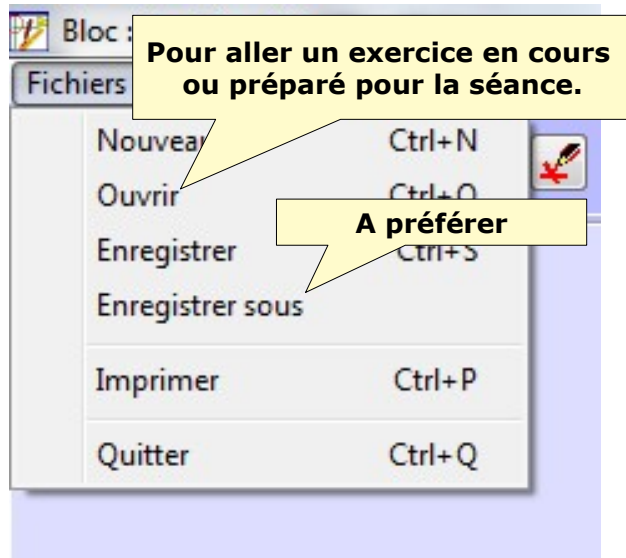

Menu déroulant