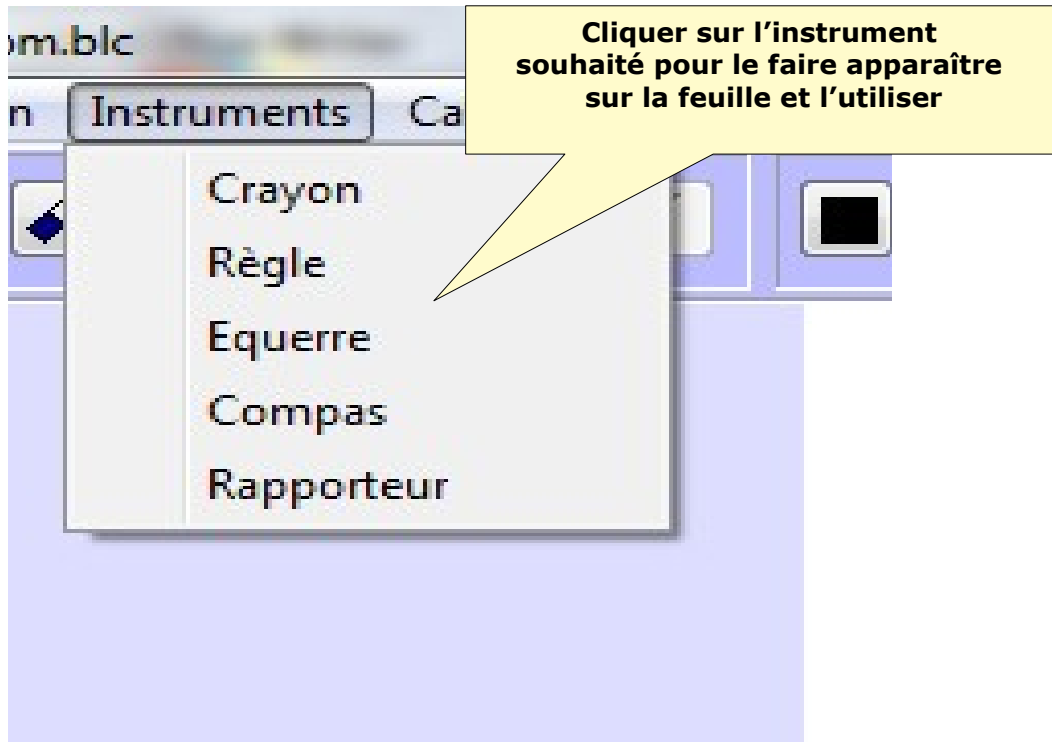

Trousse Géo Tracé : TGT. Logiciel pour manipuler les outils géométriques. (niveau primaire /6ème)